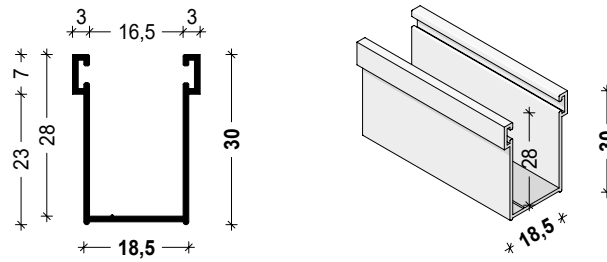

Guida alluminio SPOCAL

Guida alluminio SEMINCASSO 18,5x30 mm

Guida alluminio FLAT

Guida alluminio SEMINCASSO 17x27 mm

Guida alluminio LIGHT

Guida in ferro zincato

Guida alluminio per cassonetto esterno

Guida alluminio per cassonetto esterno