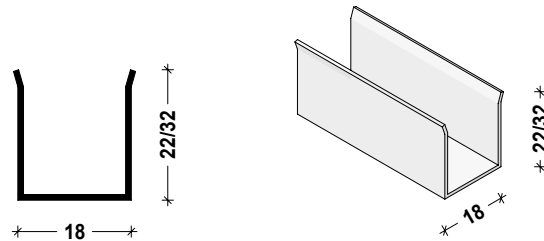

Guida alluminio SPOCAL

Guida alluminio SEMINCASSO 18,5x30 mm

Guida alluminio FLAT

Guida alluminio SEMINCASSO 17x27 mm

Guida alluminio LIGHT

Guida in ferro zincato

Guida alluminio per cassonetto esterno

Guida alluminio per cassonetto esterno