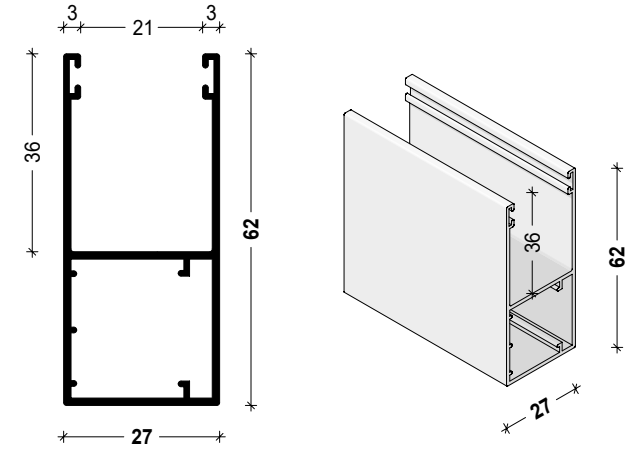

Guida alluminio SPOCAL

Guida alluminio SEMINCASSO 18,5x30 mm

Guida alluminio FLAT

Guida alluminio SEMINCASSO 17x27 mm

Guida alluminio LIGHT

Guida in ferro zincato

Guida alluminio per cassonetto esterno

Guida alluminio per cassonetto esterno