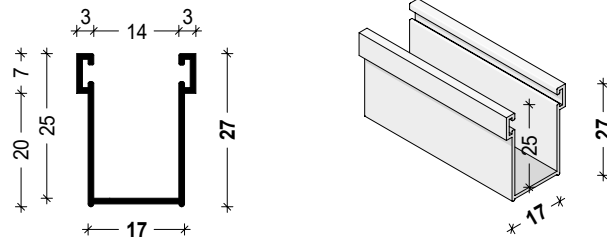

Guida alluminio SPOCAL

Guida alluminio SEMINCASSO 18,5x30 mm

Guida alluminio FLAT

Guida alluminio SEMINCASSO 17x27 mm

Guida alluminio LIGHT

Guida in ferro zincato

Guida alluminio per cassonetto esterno

Guida alluminio per cassonetto esterno